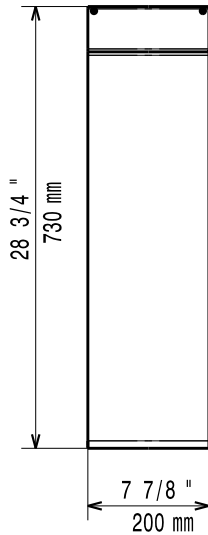

### Rakenne

- Laitteen päälliosa on valmistettu yhtenäisestä 1,5 mm paksusta ruostumattomasta teräksestä.
- Ruostumatonta terästä oleva ylätaso tarjoaa raskastakin kuormitusta kestävästä työskentelypinnan.

HYVÄKSYNTÄ: \_\_\_\_\_

Edestä

Sivulta

Päältä

**Avaintieto**

Ulkomitat, leveys:	
371115 (E7WTNBN000)	200 mm
Ulkomitat, syvyys:	730 mm
Ulkomitat, korkeus:	250 mm
Nettopaino:	6 kg