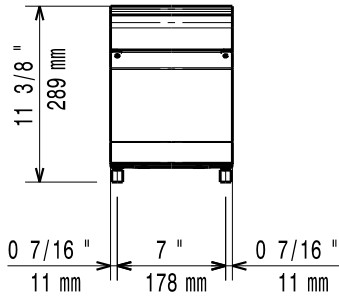

### Rakenne

- Laitteen päälliosa on valmistettu yhtenäisestä 1,5 mm paksusta ruostumattomasta teräksestä.
- Ruostumatonta terästä oleva ylätaso tarjoaa raskastakin kuormitusta kestävästä työskentelypinnan.

HYVÄKSYNTÄ: \_\_\_\_\_

Edestä

Sivulta

Päältä

**Avaintieto**

Ulkomitat, leveys:	
371115 (E7WTNBN000)	200 mm
Ulkomitat, syvyys:	730 mm
Ulkomitat, korkeus:	250 mm
Nettopaino:	6 kg