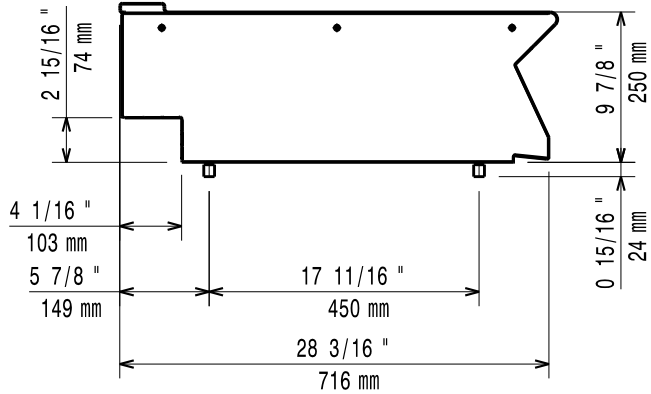

### Lisävarusteet

- Liitossarja PNC 206086
- Tuki 800 mm silta-asennus PNC 206137
- Tuki 1000 mm silta-asennus PNC 206138
- Tuki 1200 mm silta-asennus PNC 206139
- Tuki 1400 mm silta-asennus PNC 206140
- Tuki 1600 mm silta-asennus PNC 206141
- Tuki 400 mm silta-asennus PNC 206154
- Vesihana juoksuputkella PNC 206289
- Vesiputken jatko hanalle 700XP PNC 206291
- Tuuletuskanavan korotusrilä, 200mm PNC 206302
- Sivukaide oikea ja vasen PNC 206307
- takakaide 800 mm PNC 206308
- Etukaide, 400mm PNC 216046
- Etukaide, 800mm PNC 216047
- Etukaide, 1200mm PNC 216049
- Etukaide, 1600mm PNC 216050
- Leveä kaide, 400 mm PNC 216185
- Leveä kaide, 800mm PNC 216186
- 2 kpl sivupeitelevyt 250x700 mm PNC 216277

HYVÄKSYNTÄ: \_\_\_\_\_

Edestä

Sivulta

Päältä

**Avaintieto**

Ulkomitat, leveys:	
371115 (E7WTNBN000)	200 mm
Ulkomitat, syvyys:	730 mm
Ulkomitat, korkeus:	250 mm
Nettopaino:	6 kg